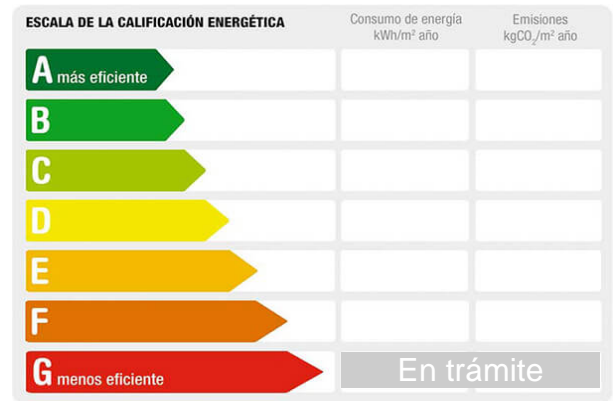

M² construidos: 140	Suelo de: gres	útiles: 90
Garajes: 1	M² terraza: 40	Terraza(s): 1
Dormitorios: 3	Orientación: sureste	Baños: 2
Exterior/Interior: exterior	Armarios: 2	Gastos de comunidad/mes: 70

Descripción: