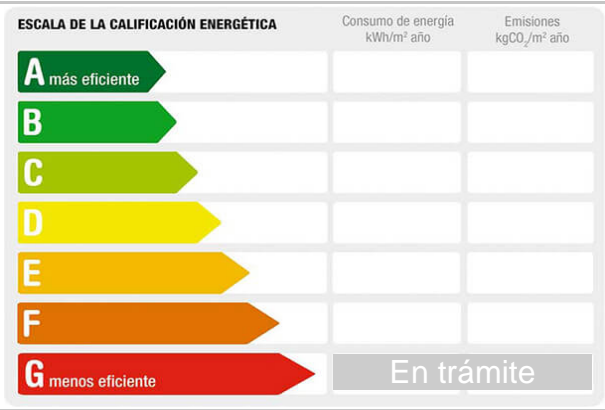

Referencia: **268-garrucha**

Tipo inmueble: Piso

Operación: Venta

Precio: **99.000 €**

Estado: Nuevo

Dirección: genil

Población: Garrucha

Provincia: Almería

Cod. postal: 04630

Zona: garrucha

M² construidos: 79	Suelo de: gres	útiles: 70
Aire acondicionado: preinstalado	Garajes: 1	Terraza(s): 1
Dormitorios: 2	Baños: 1	Aseos: 1
Exterior/Interior: exterior	Armarios: 1	