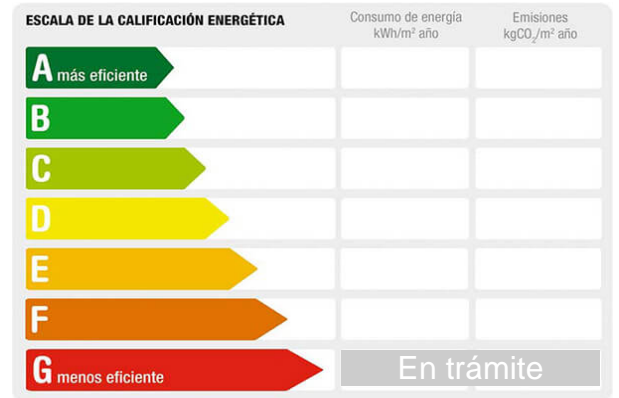

M² construidos: 1700	útiles: 1300	Aire acondicionado: frío/calor
Metros de parcela: 641	Garajes: 3	Agua caliente: individual
Terraza(s): 2	Energía calefacción: gasoil	Dormitorios: 7
Orientación: noreste	Baños: 7	Exterior/Interior: exterior
Armarios: 4		

Descripción:

Lujosa casa PALACETE en pleno centro de Mérida, siete habitaciones con posibilidad de dividir las o modificarlas, siete cuartos de baño, dos salones muy amplios más sala de estar, dos patios, varios balcones, dos plantas completamente terminadas y una tercera abuhardillada sin terminar. Materiales de lujo primeras calidades. SE PUEDE AUMENTAR EL NUMERO DE DORMITORIOS para uso hotelero o alquiler turístico 18 a 20 dormitorios.