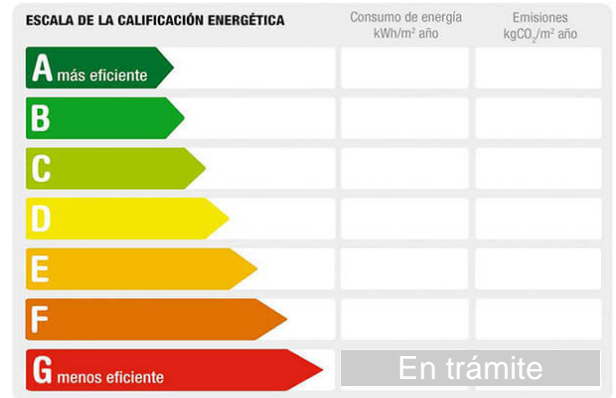

M² construidos: 100   **Suelo de:** terrazo   **Metros de parcela:** 5000
Dormitorios: 4   **Baños:** 1   **Exterior/Interior:** exterior

Descripción:

Parcela de 5000 M2 con chalet, salón 40 m2. Todas las estancias exteriores, mucha ventilación y claridad. Urbanización, con agua y luz. Tipo dehesa. Acceso por pista asfaltada hasta la puerta. Perímetro vallado. Zona residencial a diez minutos de Mérida. Nave para maquinaria y aperos, cochineras y gallinero. Luz de red con contador y agua con bomba de presión. Para vivir en plena naturaleza.