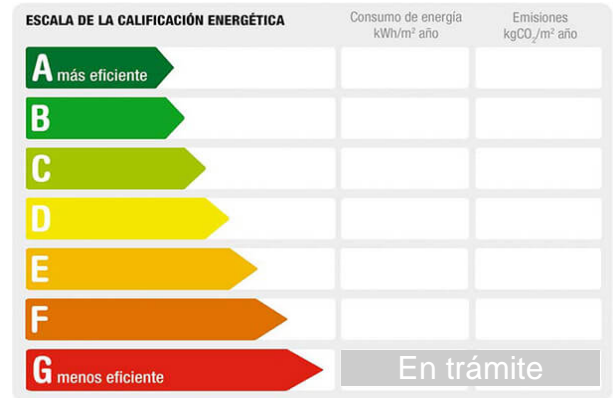

M² construidos: 100   **Suelo de:** terrazo   **Metros de parcela:** 5000
Dormitorios: 4   **Baños:** 1   **Exterior/Interior:** exterior

Descripción:

Parcela de 5000 M2 con chalet, salón 40 m2. Todas las estancias exteriores, mucha ventilación y claridad. Urbanización, con agua y luz. Tipo dehesa. Acceso por pista asfaltada hasta la puerta. Perímetro vallado. Zona residencial a diez minutos de Mérida. Nave para maquinaria y aperos, cochineras y gallinero. Luz de red con contador y agua con bomba de presión. Para vivir en plena naturaleza.