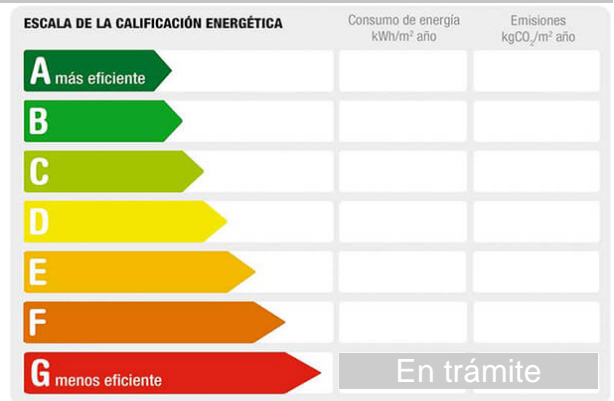

M² construidos: 140	M² terraza: 30	Terraza(s): 2
Dormitorios: 3	Orientación: sur	Baños: 3
Antigüedad: 1982	Exterior/Interior: exterior	Armarios: 3
Gastos de comunidad/mes: 170		

Descripción:

Amplio y bonito bajo en una tranquila y acogedora comunidad cerrada con muchas zonas verdes, muy cerca del casino de Nueva Andalucía. A solo 5 minutos andando de la playa y de Puerto Banus, cerca de todos los servicios. La vivienda esta reformada, es muy espaciosa y se compone de 3 dormitorios, 3 baños, un luminoso salón comedor con chimenea, una gran cocina con un amplio lavadero-trastero y dos terrazas. El Acceso a la vivienda es directamente desde el jardín. El amplio salón comedor tiene acceso directo a una gran terraza, desde donde se accede directamente al jardín y piscina comunitaria y donde podrá disfrutar de innumerables ratos de ocio con la familia y amigos. El dormitorio principal dispone de un gran armario empotrado, vestidor y un amplio baño en suite con un gran plato de ducha y su propia terraza. El segundo dormitorio tiene acceso directo a la terraza principal, y el tercer dormitorio dispone también de baño en suite. La urbanización tiene su propia zona de aparcamiento. Sin duda, es un lugar ideal para vivir tranquilo en una zona privilegiada de la costa del sol.