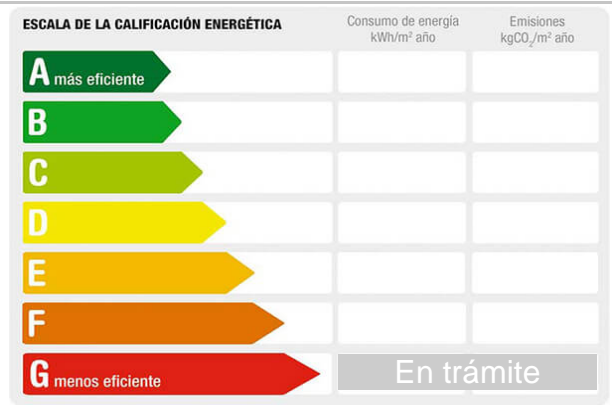

M² construidos: 220
Baños: 1

Metros de parcela: 3

Dormitorios: 5

Descripción:

Se vende parcela de 3.200m² con casa, al lado de Viveros Amorós en Peña de las Águilas, en un futuro el ayuntamiento expropiara (con pago económico al propietario) para convertir todo en zonas verdes. Ideal para comprar y usar como permuta en otros solares o terrenos edificables para el ayuntamiento. Si estás interesado en invertir, llámanos!