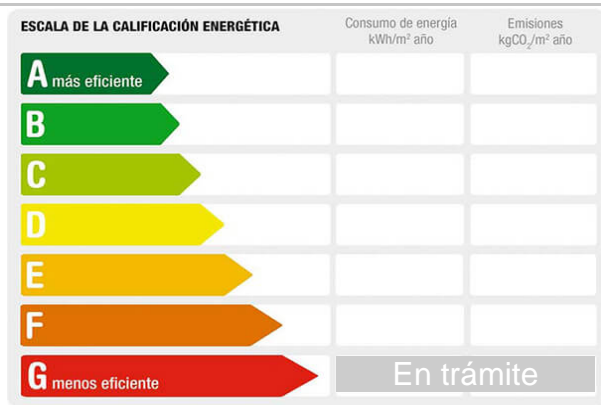

Referencia: **11-Calamonte**  
 Tipo inmueble: Piso De pueblo  
 Operación: Venta  
 Precio: **149.000 €**  
 Estado: Buen estado

Planta: Baja  
 Población: Calamonte  
 Provincia: Badajoz  
 Cod. postal: 6810  
 Zona: Pueblo