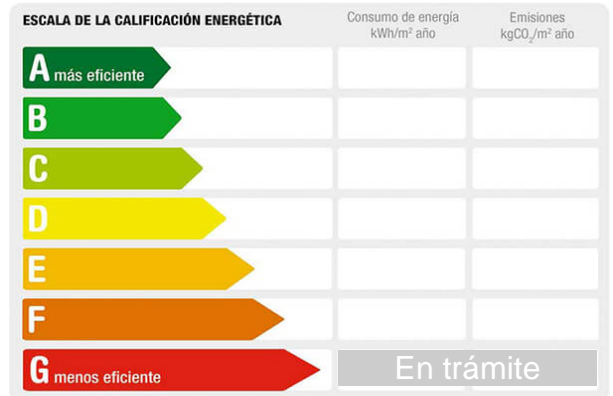

Población: Valencia
 Provincia: Valencia
 Cod. postal: 46005
 Zona: I eixample

M² construidos: 50 **Terraza(s):** 6

Descripción:

Se traspasa cafetería, bar restaurante casi haciendo esquina, con mucha visibilidad en el barrio del Eixample. Desayunos, comidas, tapas, cenas con buen funcionamiento.