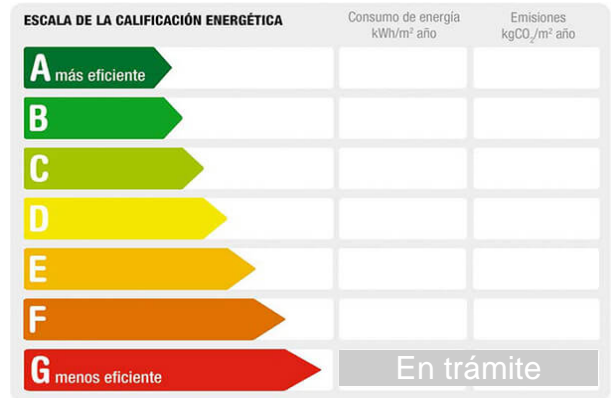

Población: Valencia
 Provincia: Valencia
 Cod. postal: 46005
 Zona: L eixample

M² construidos: 300

Descripción:

¡Traspaso de Restaurante de Éxito en L'Eixample! Ideal para Inversores
 ¡Atención inversores y hosteleros! Se traspasa un extraordinario restaurante en el prestigioso barrio de L'Eixample en Valencia. Este negocio, en pleno funcionamiento, goza de una excelente reputación y cuenta con muy buenas reseñas, garantizando una inversión sólida y rentable.