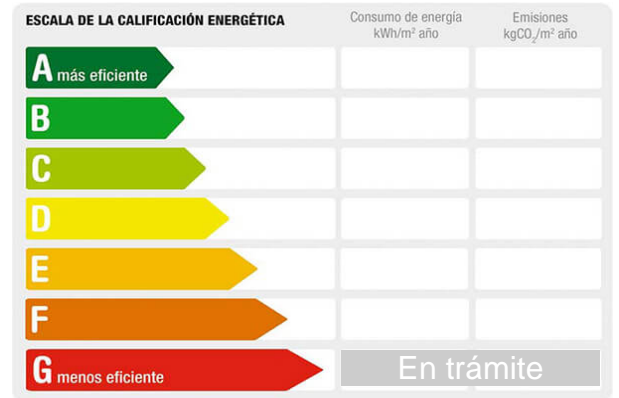

M² construidos: 130   **Terraza(s):** 12

Descripción:

Se traspasa en LEixample bar haciendo esquina, próximo a Cánovas y la prestigiosa Avenida de Antiguo reino de Valencia. Muchos años de recorrido y en pleno funcionamiento.

- Local 130 mts
- Cocina tras barra
- Cocina independiente
- Abierto solo por las mañanas
- Buenas recaudaciones
- Salida de humos a fachada
- Alquiler: 1.578€
- Traspaso: 105.000€

Para más información contactar con Zesión Valencia en los números 600721472 o 647838713. El anuncio no es vinculante ni contractual, está sujeto a errores y a modificaciones sin previo aviso, pues la información viene proporcionada por terceros.

Ref: Z-1015.