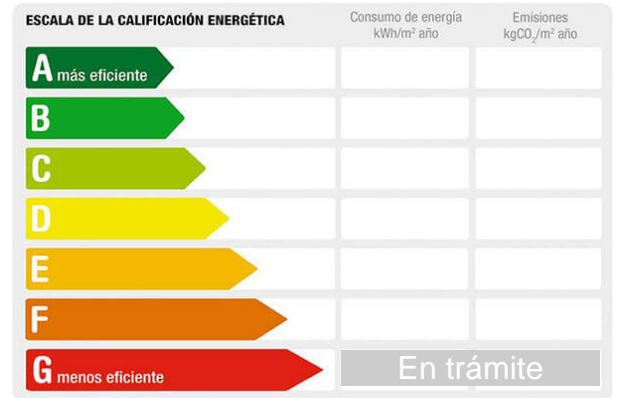

M² construidos: 130   **Terraza(s):** 12

Descripción:

Se traspasa en LEixample bar haciendo esquina, próximo a Cánovas y la prestigiosa Avenida de Antiguo reino de Valencia. Muchos años de recorrido y en pleno funcionamiento.

- Local 130 mts
- Cocina tras barra
- Cocina independiente
- Abierto solo por las mañanas
- Buenas recaudaciones
- Salida de humos a fachada
- Alquiler: 1.626€
- Traspaso: 105.000€

Para más información contactar con Zesión Valencia en los números 600721472 o 647838713. El anuncio no es vinculante ni contractual, está sujeto a errores y a modificaciones sin previo aviso, pues la información viene proporcionada por terceros.

Ref: Z-1015.