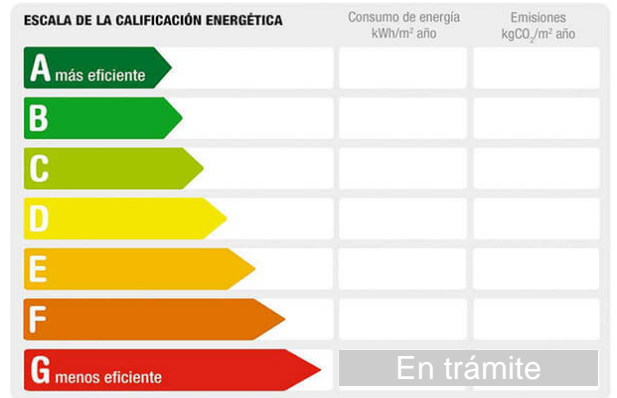

M² construidos: 90   **Terraza(s):** 5

Descripción:

Se traspasa cafetería bar en la calle principal de la población Pobra De Vallbona. Ubicación con mucho paso de personas, vecinos y de coches. El local se traspasa por motivos familiares reales. Interesante propuesta.

Licencia de cafetería, panadería, bar

Cocina independiente

Salida de humos a la fachada sin vecinos

Aforo interior 50 pax

Permiso de terraza para 5 mesas ampliable

Alquiler: 734€

Traspaso: 30.000€

Para más información contactar con Zesión Valencia en los números 600721472 o 647838713. El anuncio no es vinculante ni contractual está sujeto a errores. Las fotos pueden no coincidir con la realidad para preservar el buen funcionamiento del negocio. Ref: Z-1141.