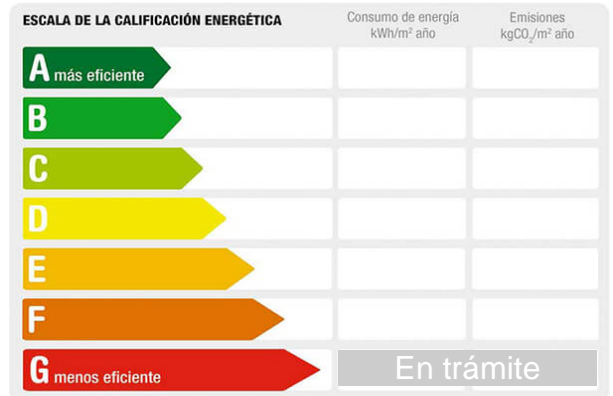

M² construidos: 90   **Terraza(s):** 5

Descripción:

Se traspasa cafetería bar en la calle principal de la población Poble De Vallbona. Ubicación con mucho paso de personas, vecinos y de coches. El local se traspasa por motivos familiares reales. Interesante propuesta.

Licencia de cafetería, panadería, bar

Cocina independiente

Salida de humos a la fachada sin vecinos

Aforo interior 50 pax

Permiso de terraza para 5 mesas ampliable

Alquiler: 720€

Traspaso: 30.000€

Para más información contactar con Zesión Valencia en los números 600721472 o 647838713. El anuncio no es vinculante ni contractual está sujeto a errores. Las fotos pueden no coincidir con la realidad para preservar el buen funcionamiento del negocio. Ref: Z-1141.