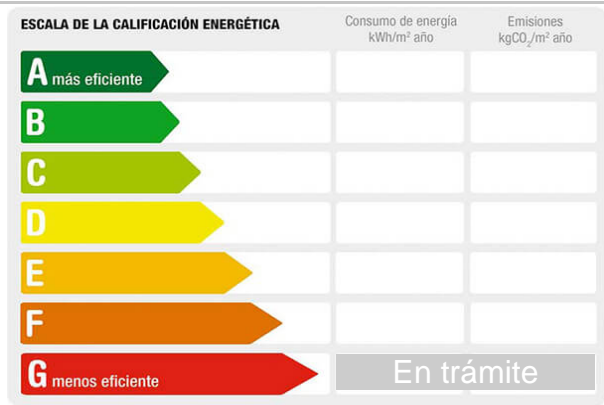

M² construidos: 200	Suelo de: gres	Metros de parcela: 1500
Garajes: 2	Dormitorios: 3	Orientación: sur
Baños: 3	Exterior/Interior: exterior	

Descripción:**Casa en Venta en Campoamor, Costa Blanca**

Descubre esta impresionante villa independiente ubicada en el corazón de Campoamor, en el sur de la Costa Blanca. Con una distribución ideal y un ambiente acogedor, esta propiedad de 200 m² construidos se presenta como el hogar perfecto para disfrutar del estilo de vida mediterráneo. La casa cuenta con tres amplios dormitorios, uno de ellos en suite con vestidor, y tres baños que garantizan comodidad y privacidad. La sala de estar luminosa invita a relajarse, mientras que la cocina, con acceso directo a un encantador patio, es ideal para disfrutar de comidas al aire libre.