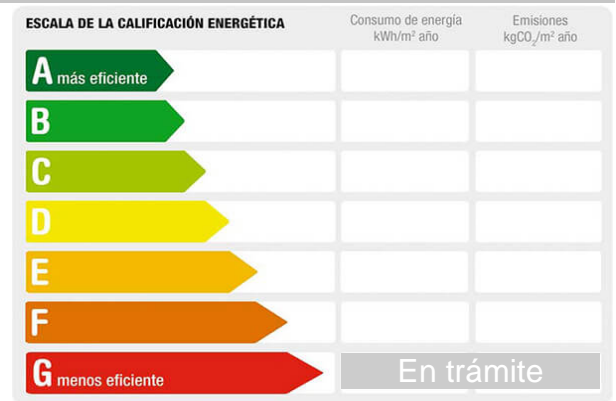

M² construidos: 80   **Terraza(s):** 4

Descripción:

Se traspasa en una extraordinaria ubicación del pueblo de Sedaví con mucha visibilidad, doble esquina el local da a tres calles, con terraza en la calle con plataforma y apta para seguir con el negocio desde el primer momento.

Local de unos 80 mts aproximadamente

Obrador

Sin salida de humos, pero se puede conectar

Horno

Licencia definitiva

Permiso de terraza 4 mesas

Almacén por el que pagan 100€

Alquiler actual: 530€

Traspaso: 29.999€

Para más información contactar con Zesión Valencia en los números 600721472 o 647838713. El anuncio no es vinculante ni contractual, está sujeto a errores y modificaciones sin previo aviso pues la información viene proporcionada por terceros. La fotografía es mera publicidad no tiene que ver con el local por preservar su buen funcionamiento y no se facilita nombre ni dirección, abstenerse curiosos. Ref: Z-1177.