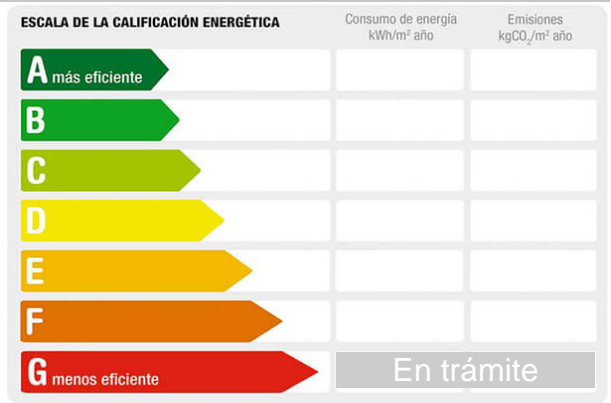

M² construidos: 83	útiles: 63	Metros de parcela: 900
Garajes: 2	Agua caliente: individual	Terraza(s): 1
Dormitorios: 2	Baños: 1	Exterior/Interior: exterior

Descripción:

Os presentamos esta casita de campo en zona pda Benadresa muy cerca de Castellon se trata de una casa legalizada (urbana), que consta de 2 habitaciones, salón comedor con chimenea, 1wc completo, cocina semi amueblada, porche de 20mts aprox, la casa está sobre una parcela rústica de 900mts aprox. dispone de agua de riego de la zona, y la luz se abastece mediante placas solares, la vivienda necesita algunas mejoras, pero se puede vivir en ella. Este anuncio es meramente informativo, puede contener errores o discrepancias con la realidad. Su intención es presentar el inmueble y carece de carácter contractual. Honorarios de agencia y gastos (notaria y registro de la propiedad) no incluidos en el precio.