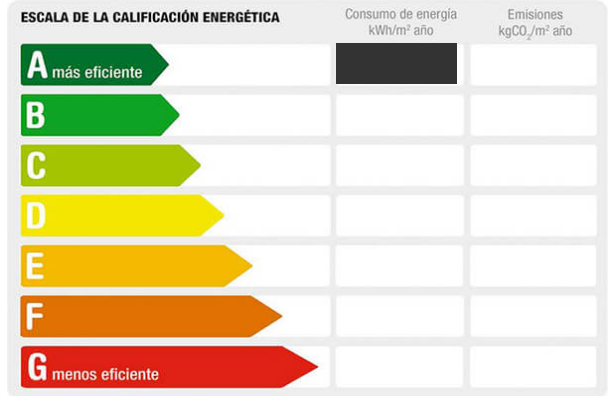

Referencia: **962-836**
 Tipo inmueble: Chalet Independiente
 Operación: Venta
 Precio: **719.000 €**
 Estado: Nuevo

Población: Puerto Real
 Provincia: Cádiz
 Cod. postal: 11518
 Zona: Campo de Golf

M² construidos: 197	Suelo de: gres	útiles: 160
Metros de parcela: 793	Garajes: 2	Agua caliente: individual
Dormitorios: 3	Orientación: sur	Baños: 3
Antigüedad: 2021	Exterior/Interior: exterior	Armarios: 3
Gastos de comunidad/mes: 30		