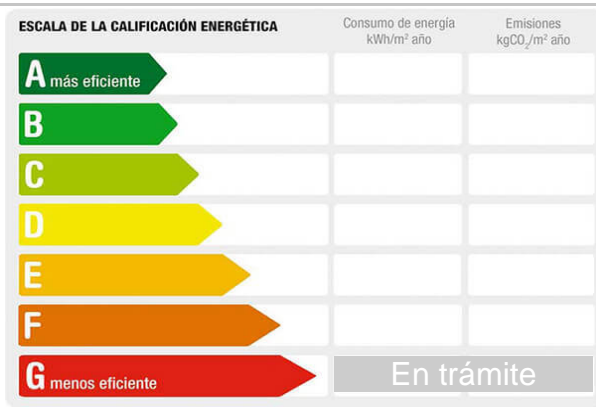

M² construidos: 103	Metros de parcela: 167	M² terraza: 167
Terraza(s): 1	Dormitorios: 3	Baños: 2
Exterior/Interior: exterior		

Descripción:

Se vende vivienda unifamiliar, nueva a estrenar, en 'La Mela'.

La casa está situada en la tranquila barriada de 'La Mela', entre el pueblo de Sorbas y Lubrin y a unos 35 minutos de Almería capital.

La vivienda tiene 3 dormitorios, 2 cuartos de baño, salón comedor, cocina completamente amueblada con electrodomésticos, lavadero y una parcela de terreno de 270 m2.

Tiene una superficie construida de 103 m2

Se vende en tan solo 139.000€.!

Si buscas una vivienda, nueva a estrenar, a un precio inigualable, esta es tu oportunidad, ven a verla y comprala!!!