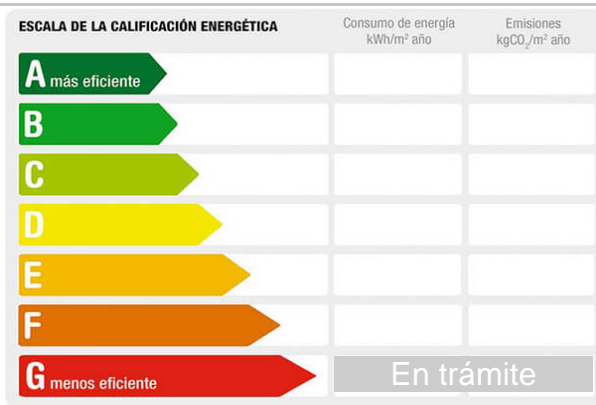

M² construidos: 103	Metros de parcela: 167	M² terraza: 167
Terraza(s): 1	Dormitorios: 3	Baños: 2
Exterior/Interior: exterior		

Descripción:

Se vende vivienda unifamiliar, nueva a estrenar, en 'La Mela'.

La casa está situada en la tranquila barriada de 'La Mela', entre el pueblo de Sorbas y Lubrin y a unos 35 minutos de Almería capital.

La vivienda tiene 3 dormitorios, 2 cuartos de baño, salón comedor, cocina completamente amueblada con electrodomésticos, lavadero y una parcela de terreno de 270 m2.

Tiene una superficie construida de 103 m2

Se vende en tan solo 139.000€.!

Si buscas una vivienda, nueva a estrenar, a un precio inigualable, esta es tu oportunidad, ven a verla y comprala!!!