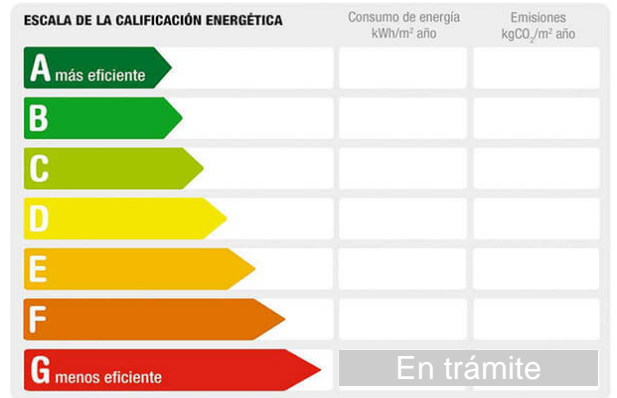

M² construidos: 83   **Terraza(s):** 6

Descripción:

Se traspasa en el corazón de Benimaclet, muy muy próximo casi tocando la plaza de uno de los barrios con más soporte y consolidado para la hostelería de cualquier tipo, todo funciona con varios años ya de recorrido y superando crisis, covid y dana por lo que el local tiene muchísimo potencial.

- Local de unos 85 mts
- Licencia definitiva de bar
- Aforo interior 30 pax
- Cocina independiente
- Salida de humos a los 4 vientos
- Permiso de terraza donde caben entre 4 y 8 mesas dependiendo del tamaño
- Alquiler actual: 408€ (se actualizará el alquiler)
- Traspaso: 85.000€

Para más información contactar con Zesión Consultores en los números 600721472 o 647838713. El anuncio no es vinculante ni contractual, está sujeto a errores y a modificaciones pues la información, viene proporcionada por terceros. Por preservar el buen funcionamiento del negocio no se facilita dirección, ni nombre del negocio, la foto no es del negocio por la misma razón. Ref: Z-1275.