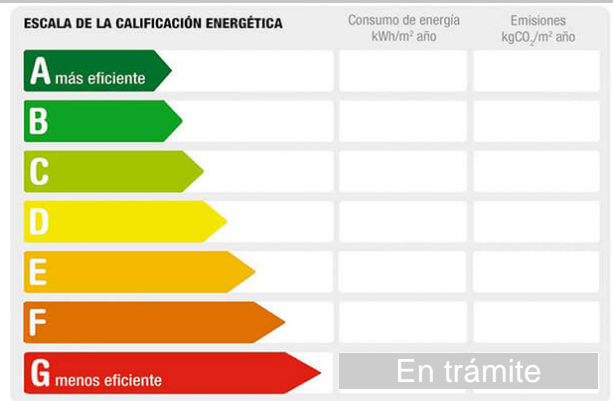

M² construidos: 120   **útiles:** 115   **Exterior/Interior:** exterior

Descripción:

Se vende planta baja habilitada para vivienda en la localidad de Godella, al lado de la parada del Metro, por lo que la comunicación es envidiable en un punto estratégico de la población. A 10 minutos de la ciudad, muy bien comunicada con servicios como bancos, supermercados, restaurantes, todo a corta distancia.

Son 120 metros construidos

Se vende con el proyecto y licencia

Diáfano

Puedes utilizar ya el proyecto o hacer el tuyo propio

Muchas posibilidades

Terreno en el mismo entorno, del cual una parte es de la vivienda.

Acceso a personas con movilidad reducida

Precio de venta: 280.000€

Para más información contactar con Zesión Consultores en los números 600721472. El anuncio no es vinculante ni contractual, está sujeto a errores y a modificaciones pues la información viene proporcionada por terceros. Zp-256.